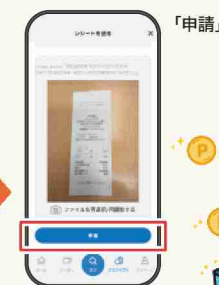

事業内容

宮島への玄関口として、宮島口～宮島間のフェリーを運航しています。なお、JR西日本宮島フェリーでは厳島神社の大鳥居に接近する「大鳥居便」を毎日運航し、お客様から好評をいただいています。

社員数 63名(2026年1月1日現在)

宮島口オフィスリニューアル

宮島口オフィスが3月1日にリニューアル！ワンフロア化し明るくカジュアルな空間になりました！！

▲新たにリクライニングソファを設置、仮眠に活用しています。
◀世界遺産を見ながらランチをしています！！

お問い合わせ対応時間 9:00~12:00 / 13:00~17:00(土日可)
〒739-0411 広島県廿日市市宮島口1-11-5
TEL:0829-56-2045 FAX:0829-56-2049

Instagramにて情報発信中！

会員優待に使えるポイントも貯まってWでおトク!
ジェイールウエスト倶楽部ポイントサービス

「クラブギフト」の貯め方・使い方

お得に使えるポイントサービス「クラブギフト」。1ギフト=1円として利用可能。
毎月の暮らしでギフトを貯めて、上手に使おう!

アプリの
ダウンロードは
こちらから

「リロクラブアプリ」を
スマートフォンにダウンロード
App Store または Google Play で
リロクラブ 検索

ポイント貯める レシートで貯める

1 RELOCLUBアプリを起動

2 貯めたいサービス名を検索

3 レシートを撮影する

4 レシートを送る

ポイントを使う チケット購入各種支払い

1 RELOCLUBアプリを起動

2 サービスを検索する

3 購入する

4 注文を確定する

こちらもチェック!

購入後の電子チケットを使ってみよう!

1 RELOCLUBアプリを起動

2 電子チケット表示