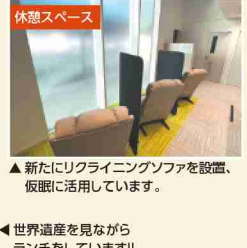

新造船みせん丸は社内プロジェクトチームにより、「海の上を走る鉄道」をコンセプトに社員の意見を取り入れながら誕生しました！

海と汐風を全身で感じられる特別な空間

和に徹した広々とした客室

客席は海側を見晴らせる1列のベンチ席

お客様に安心してご利用いただけるよう安全最優先に運航しています

宮島口と宮島の改札で多くのお客様をお迎えしています。安心して船旅を楽しんでいただけるよう丁寧なご案内を心がけています。

JR西日本宮島フェリー

事業内容

宮島への玄関口として、宮島口～宮島間のフェリーを運航しています。なお、JR西日本宮島フェリーでは厳島神社の大鳥居に接近する「大鳥居便」を毎日運航し、お客様から好評をいただいています。

社員数 63名(2026年1月1日現在)

宮島口オフィスリニューアル

宮島口オフィスが3月1日にリニューアル！ワンフロア化し明るくカジュアルな空間になりました！！

▲新たにリクライニングソファを設置、仮眠に活用しています。
◀世界遺産を見ながらランチをしています！！