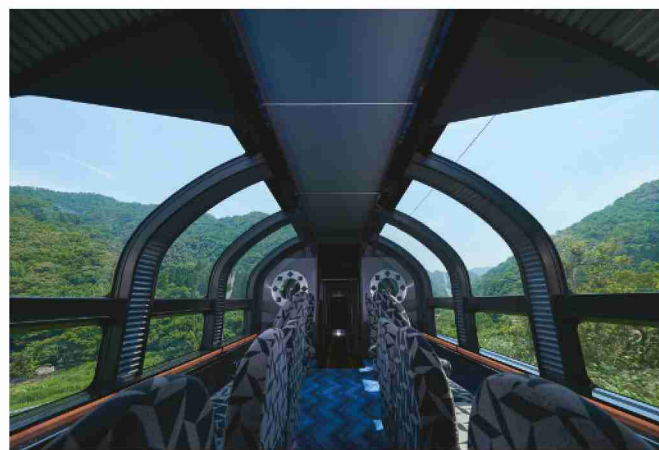

奈良 あすかの湯

【大人ご入浴の方】通常入浴料金から
100円引 申込No.5096564

奈良 さわや 生駒店

【ご利用の方】
ワンドリンクサービス
申込No.7022424

美しい日本を再発見する旅

TWILIGHT EXPRESS 瑞風

「TWILIGHT EXPRESS 瑞風」は、2017年から運行を開始した特別な寝台列車です。

現在、山陰・山陽・湖国の地を運行しており、ホテルのような上質さと、どこか懐かしさを感じる車両、

いつまでも眺めていられる美しい景色、沿線の食材を使い車内で本格的に調理された料理、

肌で感じる豊かな自然や歴史、沿線の皆さまによるあたたかいおもてなしで、

お客様一人ひとりに忘れられない特別な列車の旅を提供しています。

湖西線を走行する「TWILIGHT EXPRESS 瑞風」

「TWILIGHT EXPRESS 瑞風」は2017年にJR西日本が運行を開始した特別な寝台列車

©Takashi Karaki

その場所、
その瞬間だけの
風景がある。