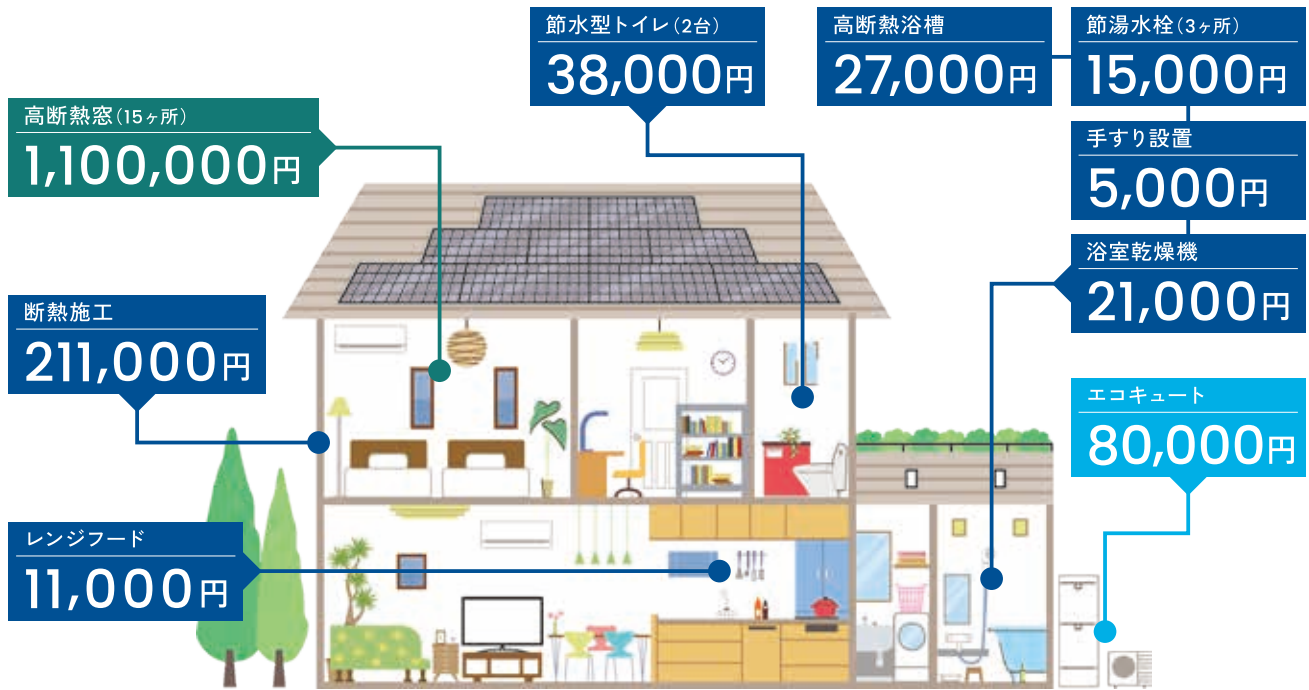

受付期間 令和6年3月中下旬～予算上限に達するまで
(遅くとも令和6年12月31日まで)
※申請は工事請負契約等を結ぶ販売店を通じて行います。

予算消化状況により、早期受付終了となる場合があります。お早めの申請をおすすめします。

2. 提携割引の利用

リフォーム見積価格から **3～5%** 割引

キャンペーン特典

グルメカタログ
プレゼント!

カタログギフト 47CLUB
リンベル 森コース

※1家族様1回限りとなります。

お祝い金をプレゼント!

リフォーム工事請負価格が...

110万円～330万円未満

現金 **5,000円**

330万円以上

現金 **10,000円**

各種補助金を活用してリフォームを実施した場合の例

戸建2階建 33坪 ※子育て世帯または若者夫婦世帯に該当しない場合

先進的窓リノベ事業

110万円

子育てエコホーム支援事業

20万円^{※1}

給湯省エネ事業

8万円

合計 **138万円** お得に!^{※2}

※1.計32.8万円になるが最大支給額が20万円のため ※2.上記シミュレーションはあくまでモデルケースであり、受給額を保証するものではありません。