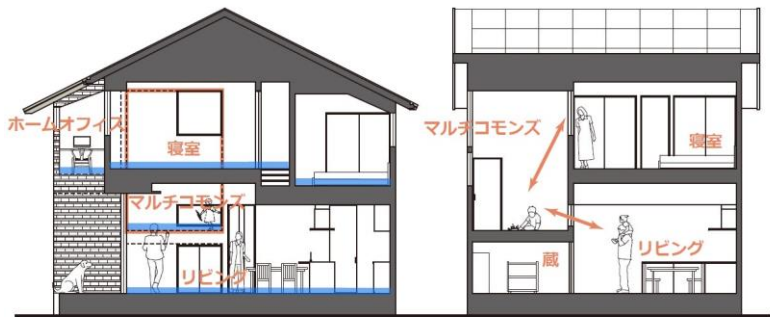

家族時間とひとり時間が心地よくつながる「蔵のある家®」。
高岡市蓮花寺 完成内見会

JR西日本社員・グループ社員の皆様へ

※ご来場特典ミサワホームオリジナルミッフィーバスタオルプレゼント！

※写真はイメージです

会場で不動産情報のご紹介いたします。
土地選びのお悩みや資金計画、
建築時期のご相談など、
お気軽にご相談下さい。

6/27^{SAT} - 7/19^{SUN}
事前予約制(10:00-17:00)

1階・1.5階・2階と、0.5階刻みにすることで視線が通りやすく、住まい全体につながりと広がり生まれる「スキップフロアデザイン」をご提案。『大収納空間「蔵」®』の上に、1階および2階とつながる1.5階の多目的空間「マルチコモンズ」を設置。2階には落ち着いて作業に集中できる「ホームオフィス」も設け、ご家族のつながりと一人ひとりの自由を両立する、居場所の多い住まいです。居心地の良い空間に合わせて、家具で居心地をもっとプラスに。この機会に、是非現地でご体感ください。