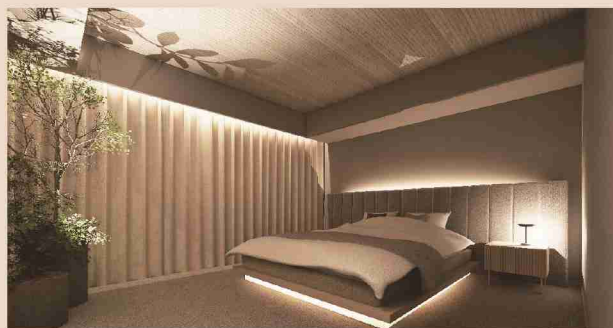

(NEW) 眠りを変えるのは、空間から。

PRIME SLEEP

— 2026 NEW DEBUT —

素材を活かした設計で、上質なくつろぎを叶えます。

木の効用

木のもたらす効果が自然と気持ちをはぐしてくれます。

光の設計

入眠から目覚めまで穏やかな眠りの時間に寄り添います。

音の設計

周囲の音をやさしく抑え安らげる環境を整えます。

空気的环境

心地よい空気の流れと温度が上質なくつろぎを生み出します。

空間の調和

素材が美しく調和し心から休まる空間をつくれます。