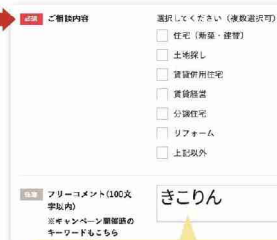

【展示場・ショールームご来場特典 プレゼント抽選参加条件】

掲載の項目①～④すべてに該当するお客様。 ①マイホームのご購入やご建築をお考えの方。(申込・契約済みは除く) ②提携法人専用ポータルサイトにて予約受付期間にエントリーいただき、担当と日程すり合わせの上、来場対象期間に弊社展示場またはショールームへご来場された方。 ③エントリーの際、フリーコメント欄に「きこりん」と記載いただいた方。 ④過去に住友林業のフェアにてプレゼントを受領されていない方。(オリジナル木製コースター・カッティングボードは除く)

「展示場・ショールームご来場特典」の抽選に参加をご希望の方は、下記よりエントリーしてください。

提携法人専用  
ポータルサイト

エントリー後、営業担当よりご連絡を差し上げます。ご来場日時・場所をご相談のうえ、ご予約確定となります。

### エントリーの際「フリーコメント欄」に、キーワードを入力!

提携法人専用ポータルサイト

エントリーフォーム

キーワード  
「きこりん」  
住友林業イメージキャラクター「きこりん」

提携法人ポータルサイトリニューアルキャンペーンと同時申込OK! (キーワードは両方ご記載下さい)

(NEW) 眠りを変えるのは、空間から。