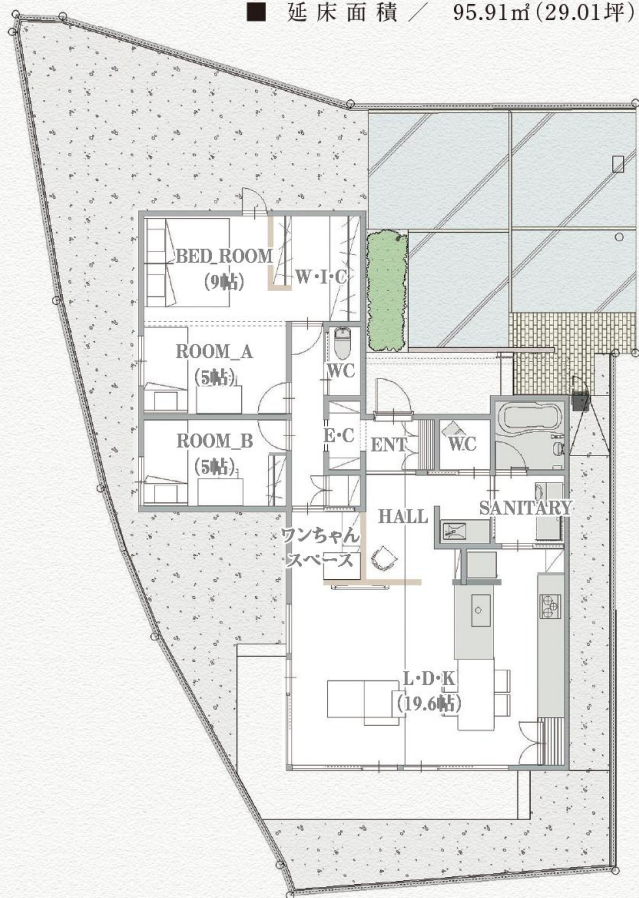

WEB予約

平屋という、贅沢な選択。

モデルハウス見学受付中 / 完全予約制

※掲載のバースは完成予想図です。実際のモデルハウスとは異なる場合があります。

- 敷地面積 / 245.28㎡ (74.20坪)
- 建築面積 / 98.67㎡ (29.85坪)
- 延床面積 / 95.91㎡ (29.01坪)

『ふんわりと漂う気配と居場所』

この住まいには、明確な空間の境がありません。
 玄関の扉を開くと、大きな天井がふわりと空気を包みこみます。
 柔らかい木の壁で視線を捉え、床材の切りかえや天井を繋げるラインを少しずつずらしていくことで、一体感の中に手前と奥を設計しています。
 天井をつたう光で家族の気配を感じたり、ほんのり陰る居場所が生まれたり。大きな屋根の下にふんわりと家族の居場所が漂うイメージで計画を行いました。

泉佐野展示場へもぜひお越しください。
 (イオンモール日根野隣接)

TEL.072-467-1630
 年中無休
 (年末年始除く)
 10:00~17:30

展示場
 予約はコチラ

※掲載のペースは完成予想図です。実際のモデルハウスとは異なる場合があります。

ご予約・お問い合わせはお電話・WEBにて

 **0120-21-7713**

電話受付時間 / 10:00~18:00
 (火曜・水曜定休日)

■お客様から頂いた個人情報は、注文住宅の建築請負等、当社事業のご案内に利用させていただきます。詳しくは当社ホームページ(<https://sfc.jp/hogo/>)をご覧ください。