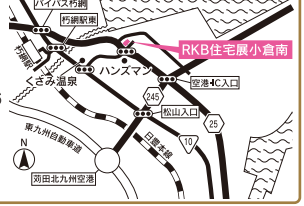

北九州市 小倉南展示場

☎ 093(474)5911

〒800-0231 北九州市小倉南区朽網 3914-6
(RKB 住宅展 小倉南内)

i-smart